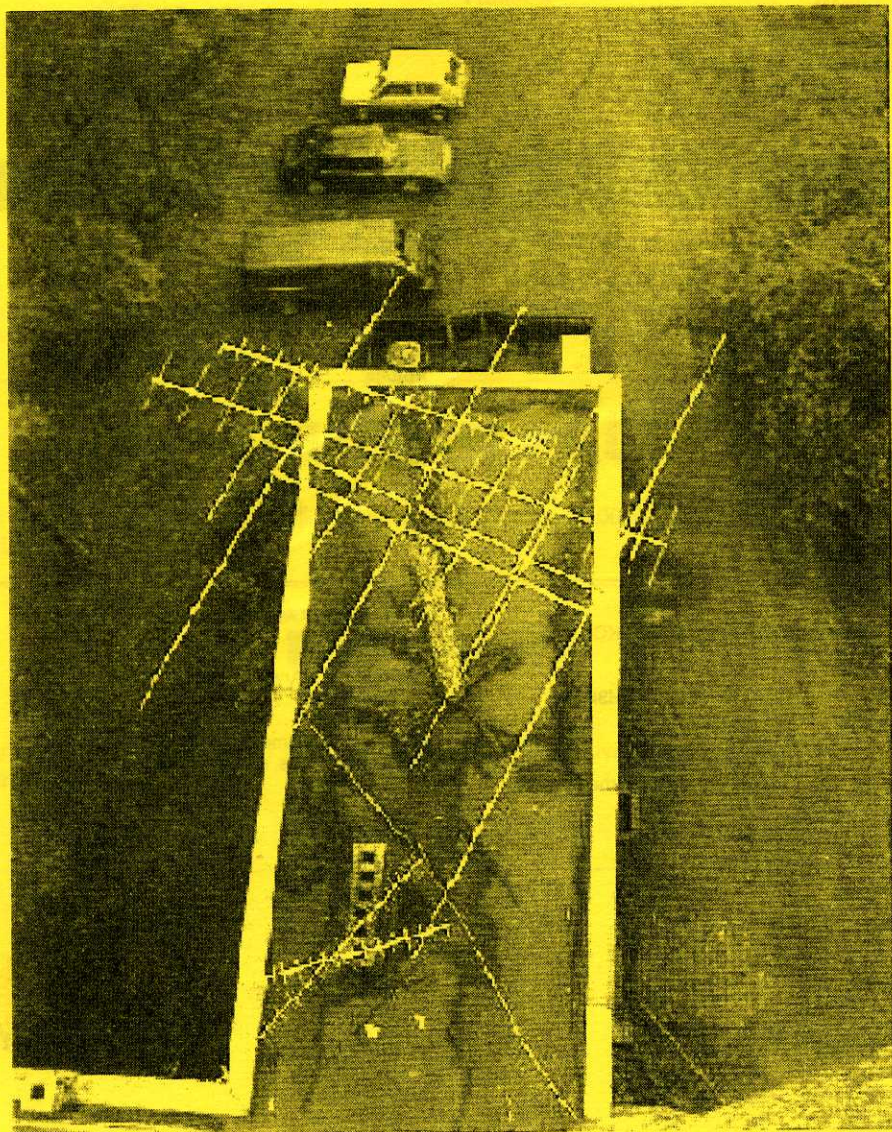

TRA-BULLETIN

Tampereen Radioamatöörit ry jäsenlehti

OH3NE / OH3AAY / OH3TAM

3/98

TRA-Bulletin on Tampereen Radioamatöörit ry:n jäsenlehti, joka ilmestyy noin neljä kertaa vuodessa. Lehdessä julkaistaan kaikkea kerhoon ja radioamatööritoimintaan liittyviä artikkeleita. Toimistuksena toivottavasti suuri joukko jäsenistöä.