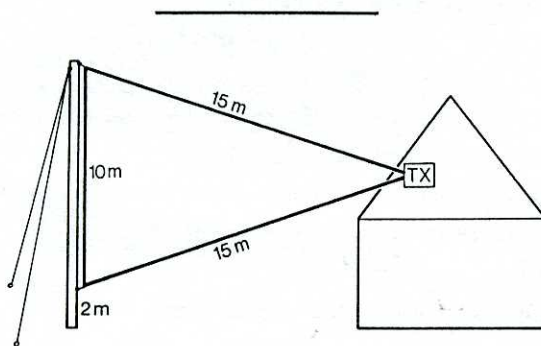

THK suoritti OH1AF:n asemalla virallisen radiolaitteiston mittauksen. Linaan Hampori 3/91 -lehestä muutamia THK:n tarkastustilaisuudessa ilmoitulleita seikkoja, joilla on jokaiselle kerholla ja yksityisellekin Hamille tärkeä merkitys.

* **HF Workkiminen:**

HF lineaarisen viritys on suoritettava todella viimeisen päälle, ei ainoastaan "sinnepäin". Mittaamalla todettiin, että jo HYVIN PIENI MUUTOS LOAD ja PLATE -säätöjen oikeasta paikasta aiheuttaa harmoonisten kohoamisen reilusti yli sallittujen rajojen. Näin aseman käyttäjä voi muodostua "häiriköksi", eikä itse asema. Jos et osaa tai viitsi jätä linukka käyttämättä.

* **Lokikirjasta:**

Lokikirjaan on merkittävä qso:n alkamis- ja LOPPUMISAIKA. Vaikka qso kestäisi alle minuutin on lopettamisaika **MERKITTÄVÄ!**

Kilpailuissa on "päälokikirjaan" merkittävä kilpailun alku- ja loppuajat, käytetyt **taajuusalueet, tehot sekä se kuka vastaa Irtolehtien (tietokonelogien) mapittamisesta** kerhon kilpailulokimappiin, josta viranomaiset ne tarvittaessa löytävät!

1. Päälokikirjan on oltava ajollisesti aukoton. Aina, kun asemaa on käytetty siitä pitää löytyä merkintä yksistä kansista. (HF- ja VHF/UHF voivat olla erikseen).

Vaikka nämä lokinpidon tarkennukset koskivat kerhoasemaa, on silti kaikkien paras tarkistaa oma lokinpitonsa. Kannattaa lukea kerhon ilmoitustaululta Hampori 3/91.

CQ-DL:n sarjassa ahtaanpaikan antennit oheisena 80/40 m:n suoraan shakista syötetty luuppi 80:lla tietysti virta- ja 40 m:llä jännitesyöttöisenä. Homma käy myös yhdellä konkalla, jos linkki katkaistaan keskeltä ja se ainoa C kytketään väliin.